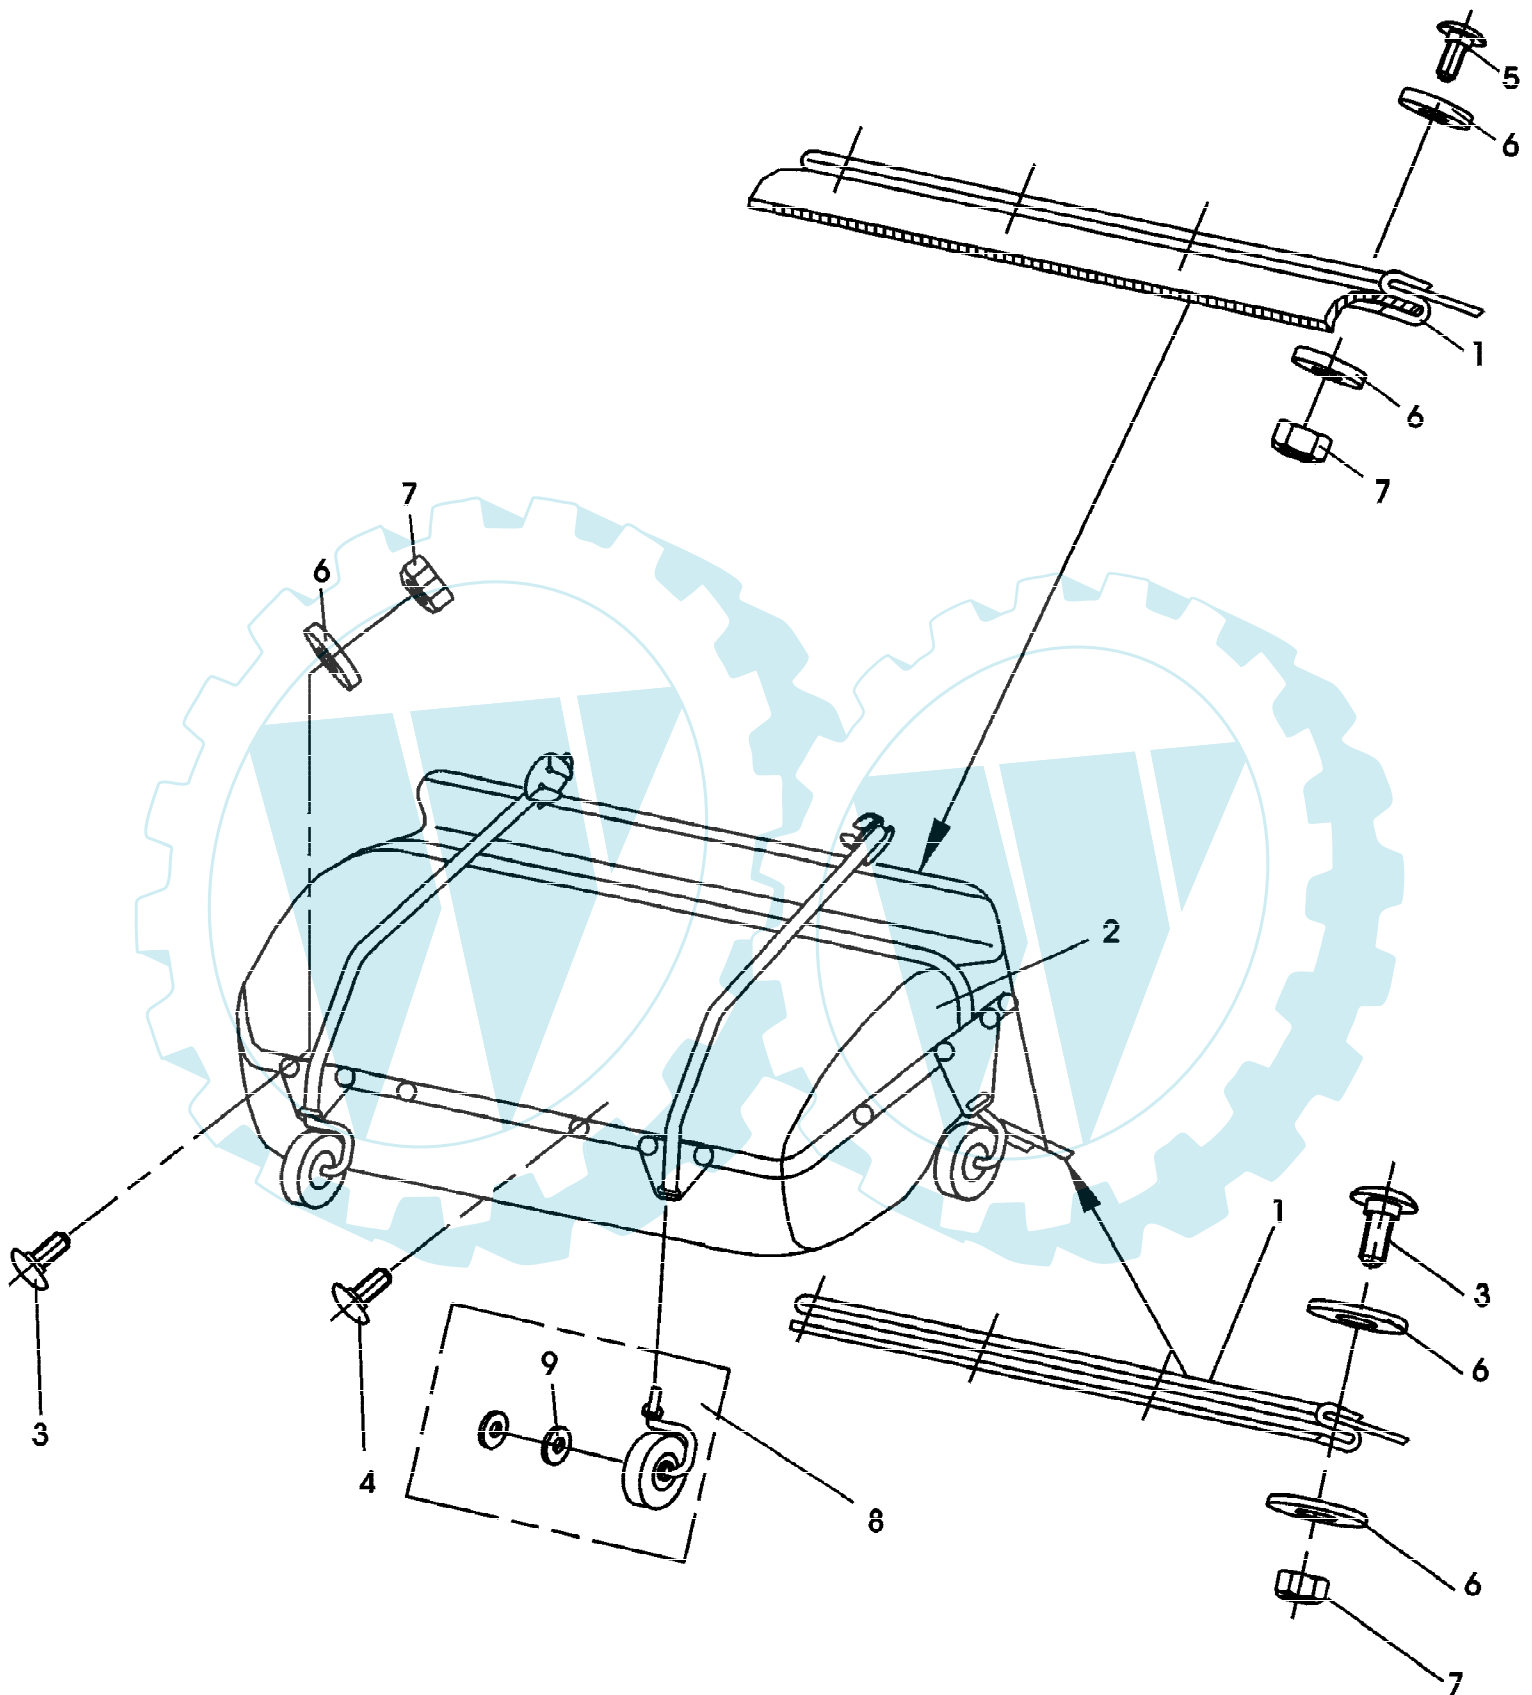

KEHRMASCHINE EDV-NR.SAB00726
KEHRBOX

SA001083

KEHRMASCHINE EDV-NR.SAB00726
KEHRBOX

Preisnummer	Artikelnummer	Menge	Description
1	SA31784	2	SCHIENE ASSY INCL KEYS 1,3,4,5,6,7,8,9
2	SA31809	1	GRASFANGBEHAELTER ASSY
3	21M7315	8	SCHRAUBE * M6X16
4	21M7312	11	SCHRAUBE * M6X12
5	21M7455	4	SCHRAUBE * M6X20
6	SA15220	23	UNTERLEGSCHEIBE A6,4
7	SA15412	23	MUTTER M6
8	SA31783	4	RAD ASSY INCL KEY 9
9	SA15206	4	SCHEIBE B13